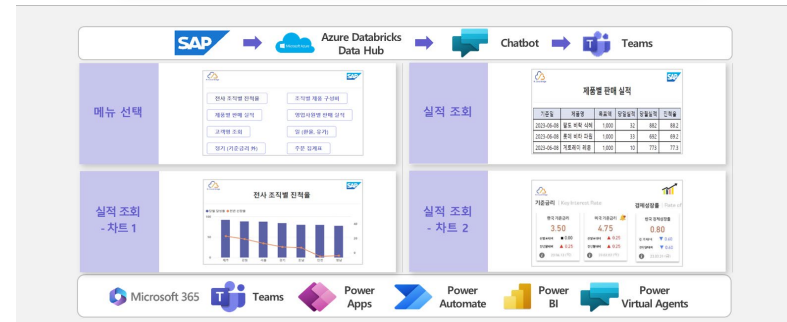

M.C.B 보유 솔루션 2. Microsoft Chatbot for SAP ERP