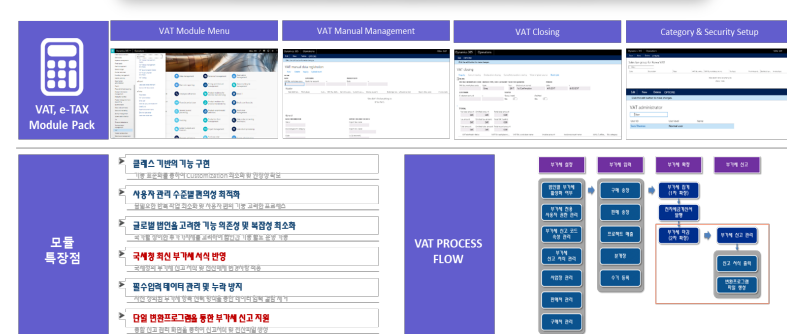

엠클라우드브리지는 국내 고객이 마이크로소프트 클라우드 비즈니스 솔루션의 원활한 사용을 위한 한글 언어, 그룹웨어/조직도 및 부가세 로컬팩 등의 지원 뿐만이 아닌 SAP 사용자를 위한 Chat Bot 및 Migration 자체 솔루션을 보유하여 고객의 시스템 활용을 지원합니다

마이크로소프트 클라우드 비즈니스 솔루션을 사용을 위한 자체 솔루션 보유

M.C.B 보유 솔루션 1. Power Platform Groupware for Microsoft Teams

M.C.B 보유 솔루션 2. Microsoft Chatbot for SAP ERP

M.C.B 보유 솔루션 3. Azure Databricks for SAP User(산업군 템플릿)

M.C.B 보유 솔루션 4. Dynamics 365 Local Pack

엠클라우드브리지(주)
주요 사업 영역 및 제공 서비스

엠클라우드브리지는 디지털 전환시대의 핵심인 클라우드 기반 데이터 분석 및 시각화(Data & BI), 빅 데이터 및 AI (Big Data & AI), 데이터 관리 자동화(Data Flow & Automation), 이를 위한 데이터 인프라 및 보안(Data Infra & Security) 컨설팅 서비스 전문 회사입니다.