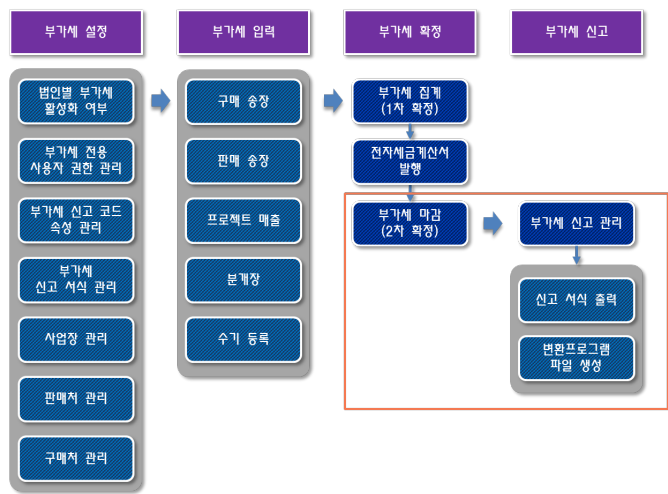

Dynamics 365 Local Pack는 마이크로소프트 D365 F&O를 위한 한국 정부의 세법에 따른 요구 사항을 충족시키기 위해 한국 로컬팩 및 언어팩을 제공하고 있으며, 정책 변경에 따른 프로세스 및 보고서 양식 변경을 위한 업그레이드 팩을 제공하여, D365 F&O 국내 고객사 사용을 지원합니다.

M.C.B 보유 솔루션 4. Dynamics 365 Local Pack

**VAT, e-TAX
Module Pack**

VAT Module Menu

VAT Manual Management

VAT Closing

Category & Security Setup

1. 모듈
   특장점

   - **클래스 기반의 기능 구현**
     기능 표준화를 통하여 Customization 최소화 및 안정성 확보
   - **사용자 관리 수준별 편의성 최적화**
     불필요한 반복 작업 최소화 및 사용자 편의 기능 고려한 프로세스
   - **글로벌 법인을 고려한 기능 의존성 및 복잡성 최소화**
     국가별 상이한 부가세제를 고려하여 법인간 기능 별도 운영 가능
   - **국세청 최신 부가세 서식 반영**
     국세청의 부가세 신고 서식 및 전산매체 변경사항 적용
   - **필수입력 데이터 관리 및 누락 방지**
     사전 정의된 부가세 항목 선택 방식을 통한 데이터 입력 결함 제거
   - **단일 변환프로그램을 통한 부가세 신고 지원**
     통합 신고 관리 화면을 통하여 신고서식 및 전산파일 생성

VAT PROCESS FLOW