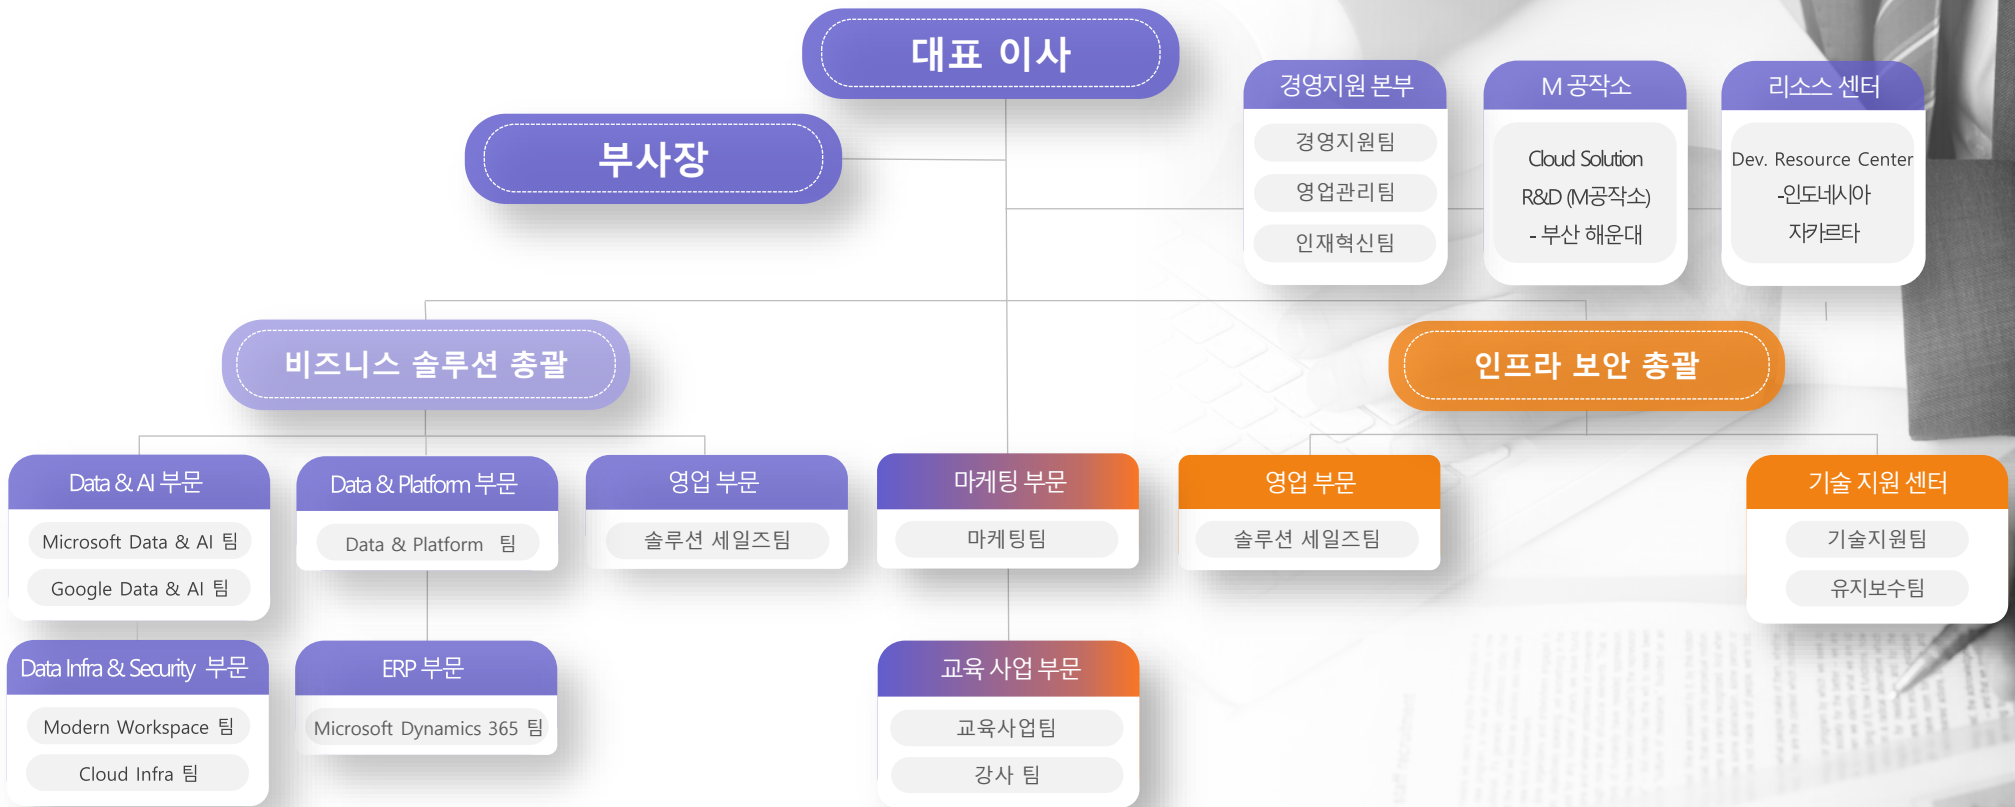

VisualData

 **본사**

서울 강남구 테헤란로 242
아이타워역삼 7층

 **개발 센터**

부산 | 해운대구

 **거점 오피스**

서울 | 강남구
인도네시아 | 자카르타
서울 | 여의도 (2023년 4월 오픈 예정)

엠클라우드브리지는 고객 환경에 적합한 클라우드 데이터 서비스 제공을 위해 빅데이터 및 인프라 기술 협력사, 개발센터, 각 지역 거점 오피스에서 유기적으로 협업하고 있으며, 자체 보유하고 있는 교육센터를 통한 고객 맞춤 교육 서비스를 제공하고 있습니다.

엠클라우드브리지는 디지털 전환 시대, 고객 환경에 적합한 클라우드 데이터 분석 환경 제공을 위해 조직된 각 분야 평균 10년 이상의 전문가 그룹으로서, Data 서비스 전문 컨설팅 기업 도약이라는 목표를 가지고 투자 합병을 통한 조직의 실행력 및 전문성을 갖추어 나아가고 있습니다.

엠클라우드브리지는 Data 서비스 전문 컨설팅 기업 도약이라는 비전으로 기존 서버 및 보안(IaaS & PaaS) 중심의 클라우드 서비스 시장에서 Data 플랫폼, 분석 서비스 제공 차별화 전략을 기반 Big Data & AI, Data Infra & Security 서비스 역량 강화 투자를 전개할 계획입니다.