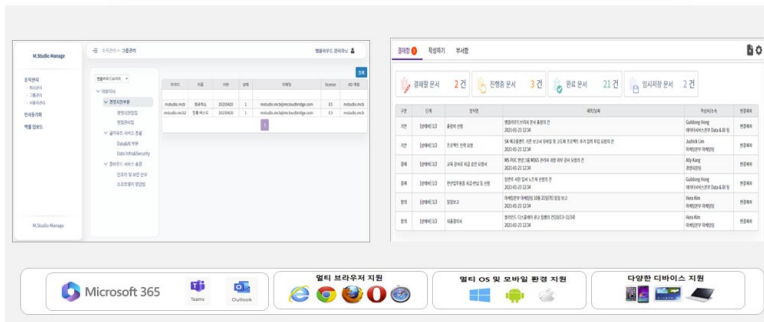

엠클라우드브리지는 국내 고객이 마이크로소프트 클라우드 비즈니스 솔루션의 원활한 사용을 위한 한글 언어, 그룹웨어/조직도 및 부가세 로컬팩 등의 지원 뿐만이 아닌 SAP 사용자를 위한 Chat Bot 및 Migration 자체 솔루션을 보유하여 고객의 시스템 활용을 지원합니다

마이크로소프트 클라우드 비즈니스 솔루션을 사용을 위한 자체 솔루션 보유

M.C.B 보유 솔루션 1. Power Platform Groupware for Microsoft Teams