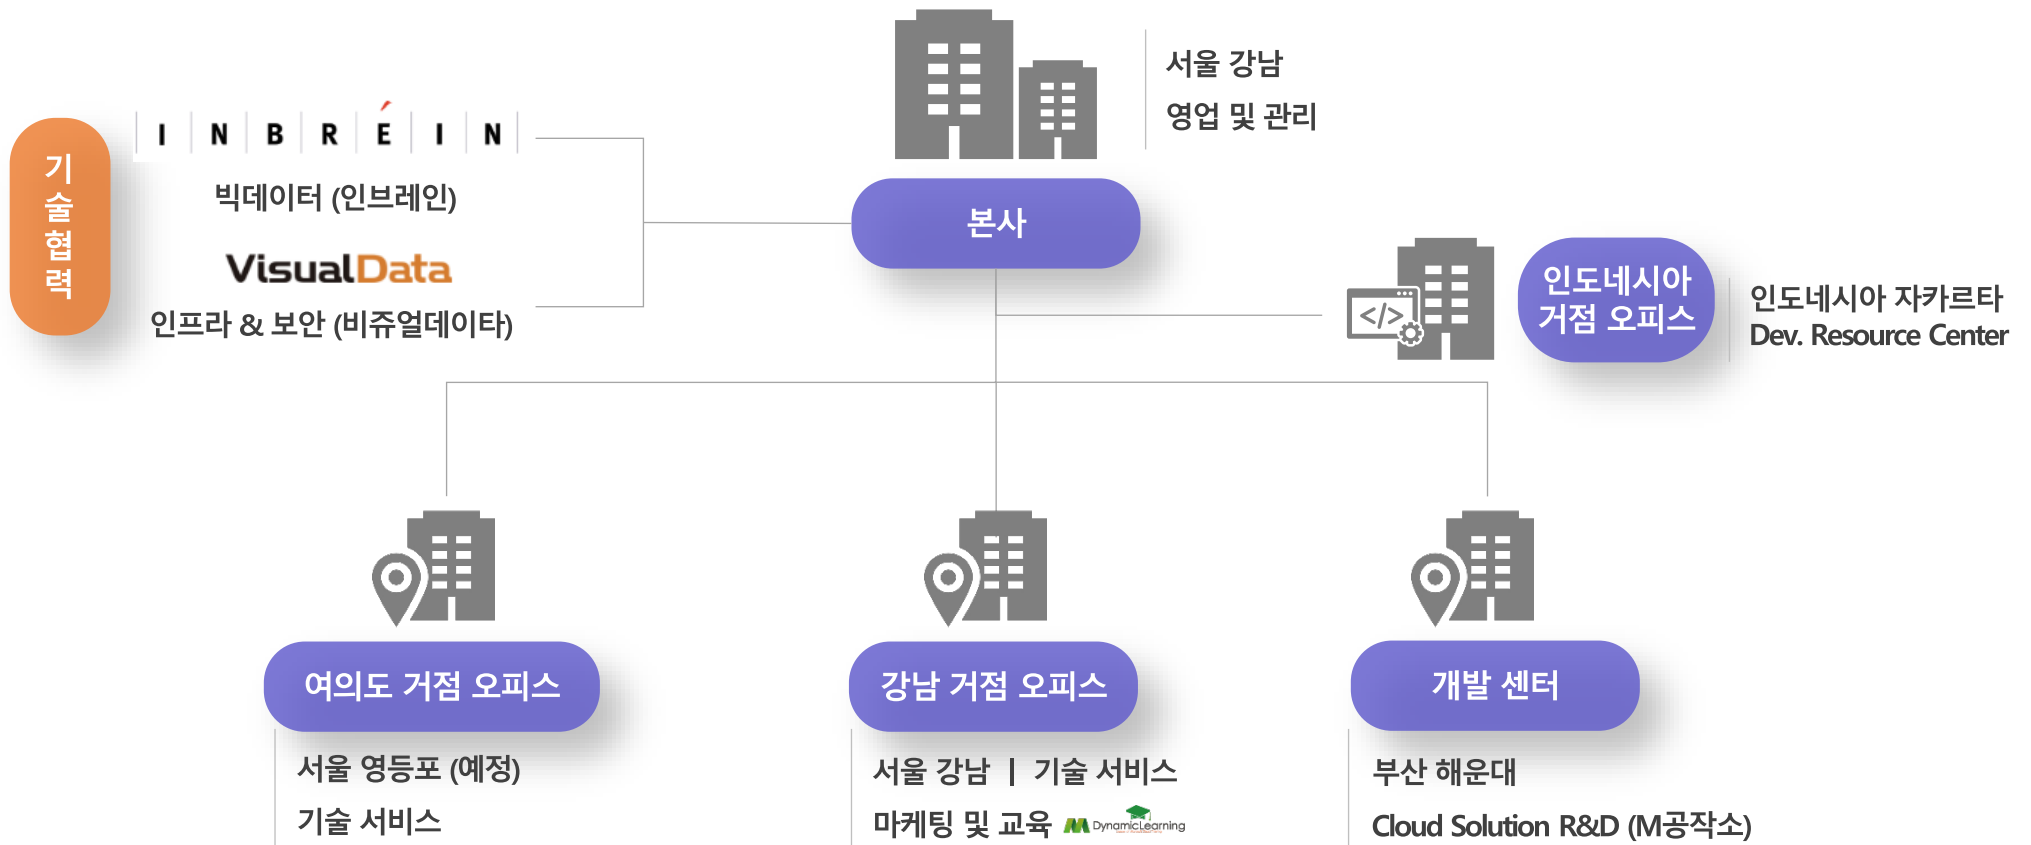

VisualData

 **본사**

서울 강남구 테헤란로 242
아이타워역삼 7층

 **개발 센터**

부산 | 해운대구

 **거점 오피스**

서울 | 강남구
인도네시아 | 자카르타
서울 | 여의도 (2023년 4월 오픈 예정)

엠클라우드브리지는 고객 환경에 적합한 클라우드 데이터 서비스 제공을 위해 빅데이터 및 인프라 기술 협력사, 개발센터, 각 지역 거점 오피스에서 유기적으로 협업하고 있으며, 자체 보유하고 있는 교육센터를 통한 고객 맞춤 교육 서비스를 제공하고 있습니다.

엠클라우드브리지는 디지털 전환 시대, 고객 환경에 적합한 클라우드 데이터 분석 환경 제공을 위해 조직된 각 분야 평균 10년 이상의 전문가 그룹으로서, Data 서비스 전문 컨설팅 기업 도약이라는 목표를 가지고 투자 합병을 통한 조직의 실행력 및 전문성을 갖추어 나아가고 있습니다.

엠클라우드브리지는 Data 서비스 전문 컨설팅 기업 도약이라는 비전으로 기존 서버 및 보안(IaaS & PaaS) 중심의 클라우드 서비스 시장에서 Data 플랫폼, 분석 서비스 제공 차별화 전략을 기반 Big Data & AI, Data Infra & Security 서비스 역량 강화 투자를 전개할 계획입니다.