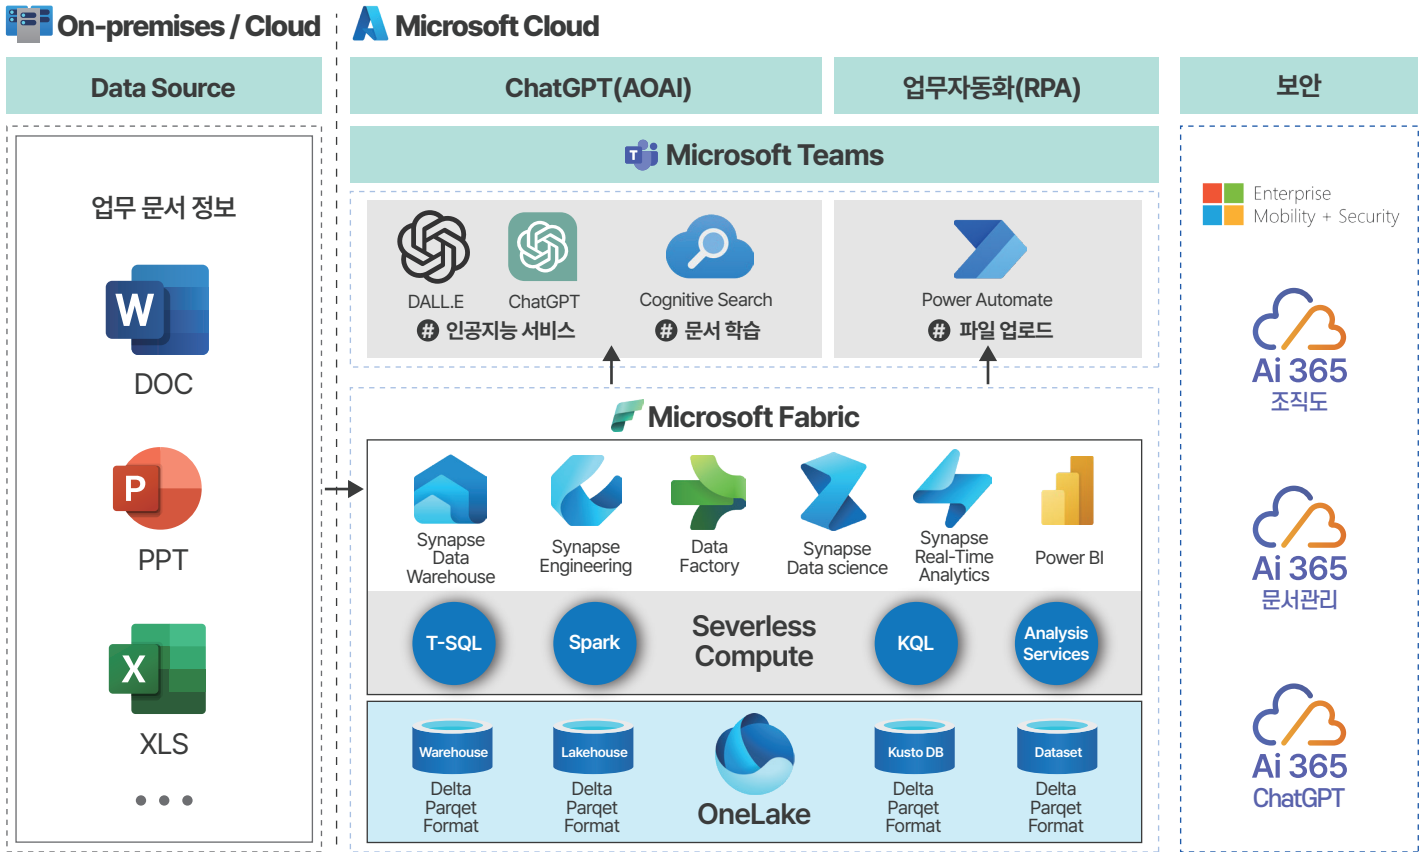

엠클라우드브리지는 데이터에 가치를 더하여 고객의 성장에 공헌합니다.

Open AI 기반 업무 통합 플랫폼

Ai 365

귀사의 Open AI 기반 Ai 365 문서 및 지식 관리 ChatGPT 시스템 무료 도입을 지원합니다!

문서 및 지식관리 ChatGPT 시스템 구성도

필독 안내 사항

1. 문서 및 조직 관리, 보안 관리를 지원하는 Ai 365가 무료로 제공 됩니다.
2. 데이터 분석에 필요한 Fabric 및 Azure OpenAI 라이선스는 사용에 따라 월 과금 됩니다.
3. 파일 1개당 텍스트 용량이 16MB 초과 또는 폴더 수 20개 초과시 별도 유상 서비스가 제공됩니다.
4. Microsoft Office App 및 PDF 파일의 텍스트 외 한글 및 기타파일 그리고 이미지 데이터 소스의 경우 별도 유상 서비스가 제공됩니다.

카카오톡 채널 추가로 교육 및 세미나 정보를 확인하세요!

조직 관리자 기능

조직 관리자 기능은 Azure Entra ID와 연동된 사용자 등록 및 회사내 조직 등록, 상세 내용 검색 기능과 업로드 하는 기능을 제공합니다.

- 조직 및 사용자 등록 기능
- 조직 사용자 세부 내용 검색 기능
- 조직, 사용자 마스터 업로드 기능

문서관리 및 학습 기능

문서관리 및 학습 기능은 문서를 업로드하여 자동으로 학습하며 학습된 문서를 회사내 조직별로 조회하는 기능을 제공합니다.

- 문서 업로드 및 검색 기능
- 문서 자동화 학습 기능
- 회사내 조직별 세부 검색 기능

지식 검색 기능

지식 정보 검색 기능은 자연어 질의에 대하여 학습된 회사내 지식 정보를 기반으로 자연어로 정보를 제공하는 기능을 제공합니다.

- 질의에 대하여 자연어 답변 기능
- 인용된 파일 및 위치 정보 제공 기능
- 질문 및 답변 History 관리 기능

문서 검색 기능