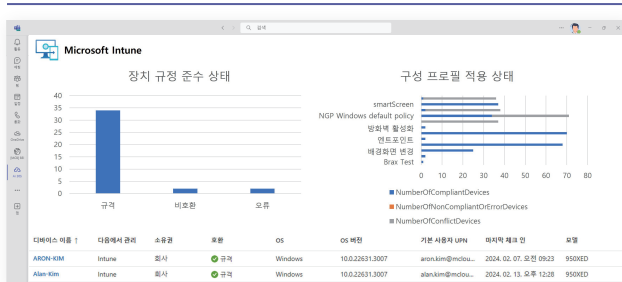

* 개발 / 컨설팅 범위에 대한 계약 및 수행 | 비상주 프로젝트 수행

 **교육 및 기술지원 서비스** | 활용 대상 및 목적 : 자체 도입과 활용을 위해 계약 시간 내 기술지원이 필요한 고객

* 표준 200시간 선 계약 후 실사용

Ai 365 모니터링 시스템은 Microsoft 365, Azure, EMS 보안, 전자결재 각 솔루션의 사용량 및 청구 금액 그리고 계정, 장치 등에 대한 보안 모니터링을 Microsoft Teams에서 확인 할 수 있는 사용 및 보안 통합 모니터링 환경을 제공하여 솔루션 운영 및 보안 관리 효율 극대화를 지원합니다.

Ai 365 모니터링 시스템 무료 도입 지원

Microsoft 365 Apps

Enterprise Mobility + Security

Microsoft 365 모니터링

Azure 모니터링

EMS 보안 모니터링

전자결재 모니터링

*스토리지 사용료는 사용자당 1GB 제공되며, 월 1,000원이 별도 과금됩니다.