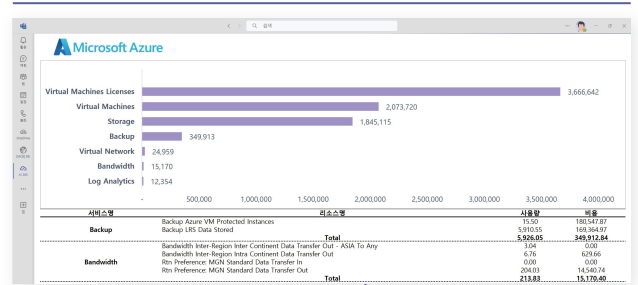

Ai 365 모니터링 시스템 무료 도입 지원

Microsoft 365 Apps

Enterprise Mobility + Security

Microsoft 365 모니터링

Azure 모니터링

EMS 보안 모니터링

전자결재 모니터링

*스토리지 사용료는 사용자당 1GB 제공되며, 월 1,000원이 별도 과금됩니다.