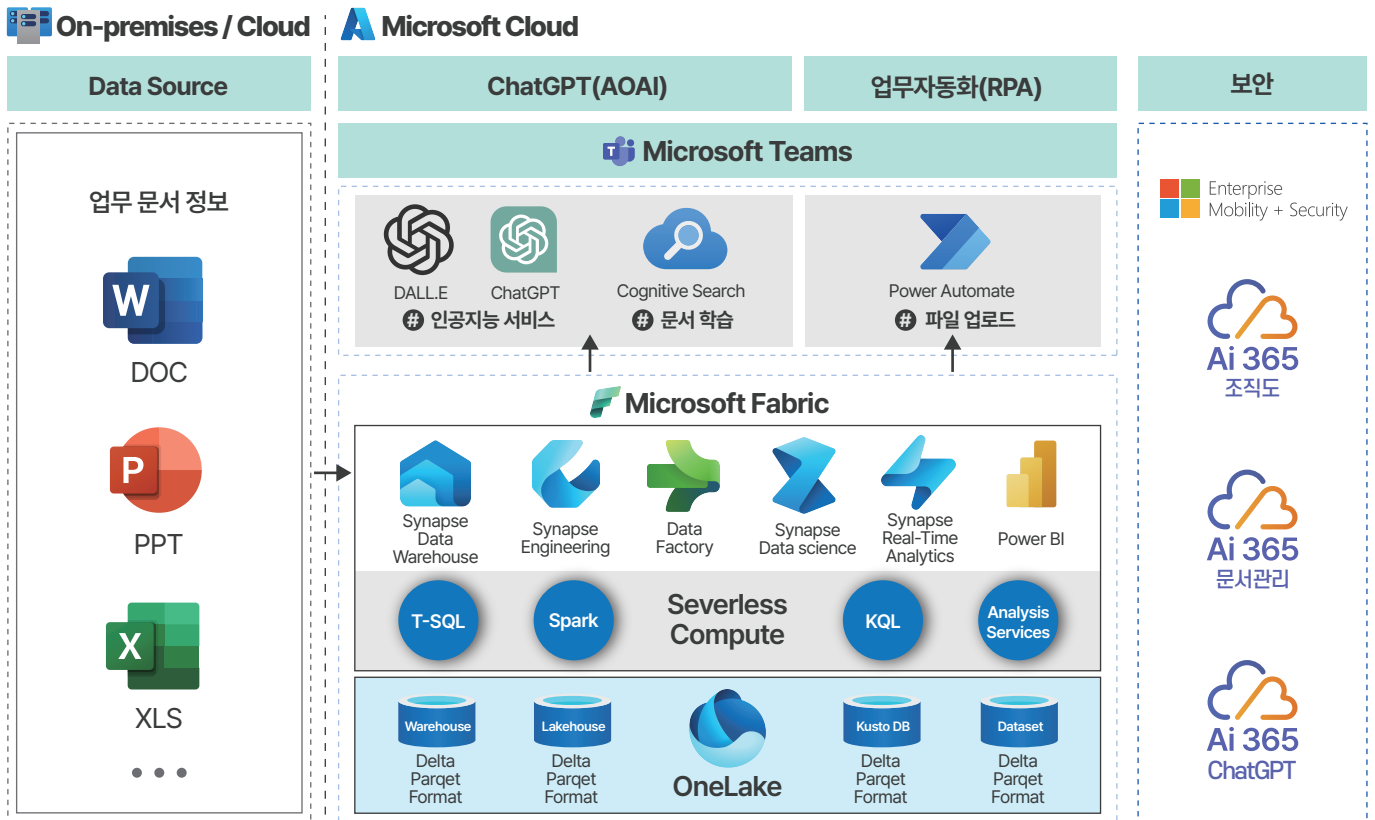

Ai 365 문서 및 지식관리 ChatGPT 시스템 구성도

필독 안내 사항

1. 문서 및 조직 관리, 보안 관리를 지원하는 Ai 365가 무료로 제공됩니다.
2. 데이터 분석에 필요한 Fabric 및 Azure OpenAI 라이선스는 사용량에 따라 월 과금됩니다.
3. 파일 1개당 텍스트 용량이 16MB 초과 또는 폴더 수 20개 초과시 별도 유상 서비스가 제공됩니다.
4. Microsoft Office App 및 PDF 파일의 텍스트 외 한글 및 기타파일 그리고 이미지 데이터 소스의 경우 별도 유상 서비스가 제공됩니다.