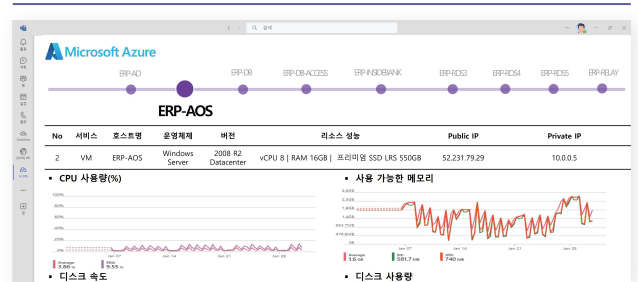

Ai 365 모니터링 시스템 무료 도입 지원

Microsoft 365 Apps

Enterprise Mobility + Security

Microsoft 365 모니터링

Azure 모니터링

EMS 보안 모니터링

전자결재 모니터링

*스토리지 사용료는 사용자당 1GB 제공되며, 월 1,000원이 별도 과금됩니다.